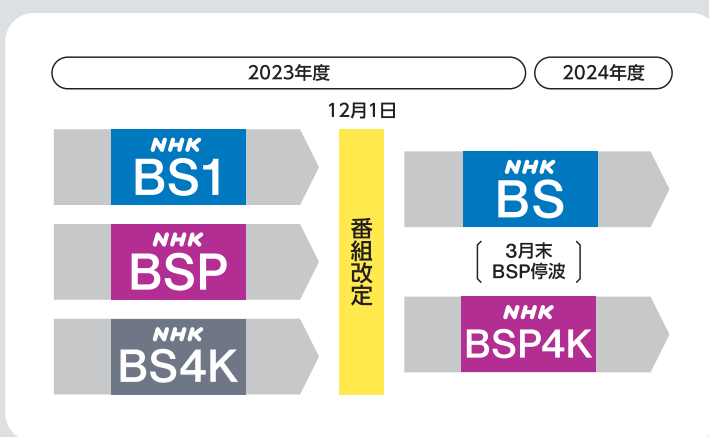

「NHK BS プレミアム4K」

本物感・臨場感あふれる高精細映像の特徴を生かした見ごたえのある番組をお届け。

「NHK BS」で引き続きご覧いただける 「BS1」と「BSプレミアム」の主な番組

現在「BS1」でお楽しみいただいている「**ワールドニュース**」などのニュース・国際情報、そして、「**MLB プロ野球**」や「**サッカー Jリーグ**」などのスポーツ中継や関連する番組など。

また、現在「BSプレミアム」でお楽しみいただいている「**ワイルドライフ**」「**世界ふれあい街歩き**」「**新日本風土記**」「**にっぽん百名山**」「**にっぽん縦断こころ旅**」などの自然番組や紀行番組、「**英雄たちの選択**」などの教養番組、「**新・BS 日本のうた**」「**ザ少年倶楽部**」などのエンターテインメント番組、「**プレミアムドラマ**」「**プレミアムシネマ**」などのドラマや映画も、引き続き「NHK BS」でご覧いただける予定です。

さらに、「**連続テレビ小説**」や「**大河ドラマ**」の先行放送は、「NHK BS」の同じ時間で放送する予定です。

なお、詳しい情報は、「NHK BS放送総合情報サイト」でご確認ください。

詳しくはこちらから

NHK BS放送総合情報サイト

<https://www.nhk.or.jp/bs/>