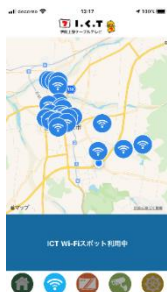

報道関係各位

伊賀上野ケーブルテレビ株式会社
三重県伊賀市緑ヶ丘南町 2332 番地
代表取締役社長 小坂 元治
株式会社アドバンスコープ
三重県名張市箕曲中村 18 番地の 2
代表取締役社長 福田 聡

ICT × ads.コラボレーション企画

スマホアプリで ads.と ICT が整備したフリーWi-Fi スポットへ相互接続開始のお知らせ

伊賀上野ケーブルテレビ株式会社（本社：三重県伊賀市、以下「ICT」）と株式会社アドバンスコープ（本社：三重県名張市、以下「ads.」）は、令和 3 年 2 月 15 日より伊賀市内と名張市内に地域の活性化や地域の防災減災を目的に各個社で整備した無料で利用できる公衆無線 LAN アクセスポイント（以降、フリーWi-Fi スポット）へ相互接続することに合意し、そのサービスを各社のスマホアプリで開始しました。

本サービスにより「ICT コネクト」及び「ads.connect」のそれぞれのスマホアプリから名張市内と伊賀市内の文化施設、観光施設、スポーツ施設、コミュニティ施設、商業施設など 180カ所以上のフリーWi-Fi スポットをご利用いただけます。ご加入のケーブルテレビのスマホアプリをダウンロードのうえご活用ください。

今後も ICT と ads.では地域の皆様の利便性向上やサービス向上に努めてまいります。

◎ケーブルテレビのサービスエリア

ICT の事業エリア	伊賀市全域（旧名賀郡青山町エリアを除く）
ads.の事業エリア	名張市全域、伊賀市の一部（旧名賀郡青山町エリア）

◎スマホ（スマートフォン）アプリの紹介

ア プ リ 名 称	ICT コネクト	ads.connect
提 供 会 社	ICT	ads.
ア プ リ の 機 能	Wi-Fi 接続、ライブ中継、情報カメラ、伊賀情報サイト、防災情報	Wi-Fi 接続、ライブ中継、情報カメラ、ads.navi
イ ン ス ト ー ル 方 法		
価 格	無料	無料

ICT コネクト Wi-Fi 接続

以上

イメージ画像

本件に関する連絡先
伊賀上野ケーブルテレビ株式会社
担当：山本、福森、富田
フリーコール 0120-959-734（9時～18時）
株式会社アドバンスコープ
担当：西岡、山下
電話番号：0595-64-7821（9時～18時）